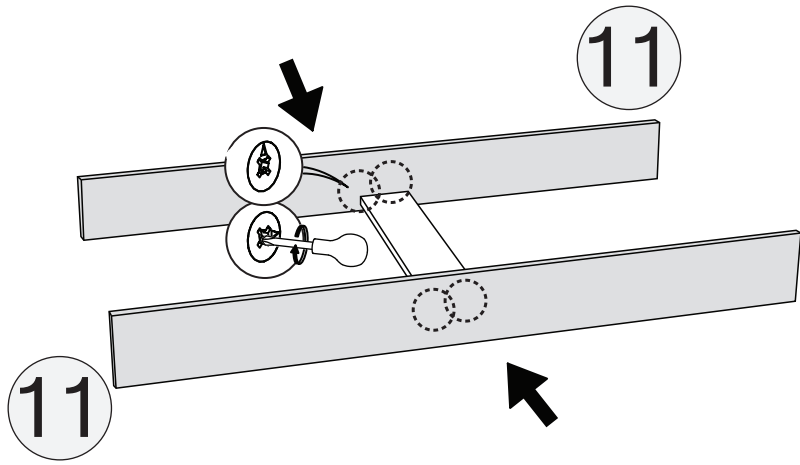

## BEŐİK YAVRU YATAK

KODU	PARÇA ADI	ADET
1	Beőik Yavru Yatak Önyüz	1
2	Beőik Yavru Sađ - Sol Yan	2
3	Beőik Yavru Yatak Ara	2
4	Beőik Yavru Yatak Arka	1

## BEŐİK

KODU	PARA ADI	ADET
10	BeŐik Sađ Sol	1
11	BeŐik Alt Korkuluk	2
12	BeŐik Üst Korkuluk	2
20	BeŐik Ara Kayıt	1

## Büyüyen Beşik - Komodin

KODU	PARÇA ADI	ADET
13	Komodun Sağ Sol Yan	2
14	Komodun Alt Tabla	1
15	Komodun Üst Tabla	1
16	Komodun Ara Dikme	1
17	Komodun Çekmece Ön Klapa	2
18	Komodun Çekmece Arkası	2
19	Komodun Çekmece Sağ Sol Yan	4
21	Komodun Çekmece Alt 4mm Kalınlığında	2

\*RAYI AYIRMAK İÇİN SİYAH ÇENTİĞİ  
YUKARIYA DOĞRU ÇEKİNİZ.