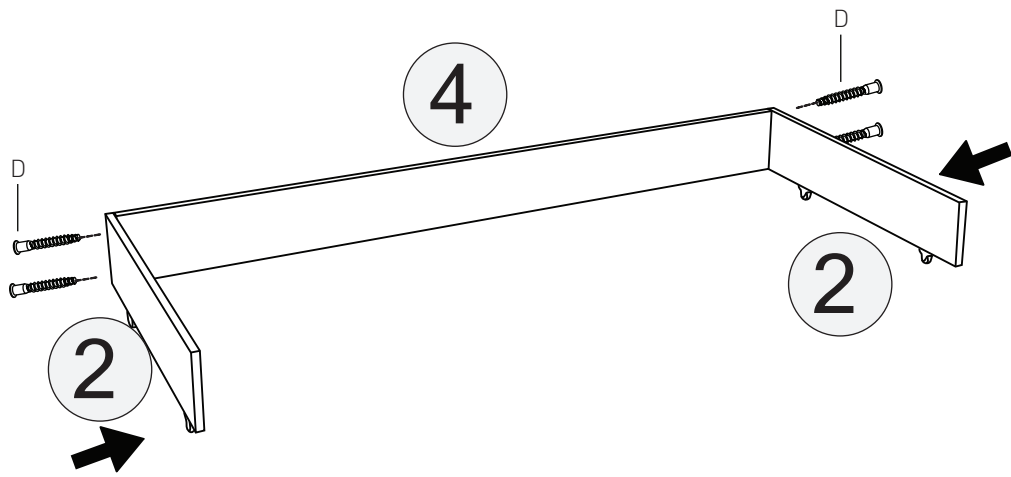

## BEŐİK YAVRU YATAK

KODU	PARÇA ADI	ADET
1	Beőik Yavru Yatak Önyüz	1
2	Beőik Yavru Sađ - Sol Yan	2
3	Beőik Yavru Yatak Ara	2
4	Beőik Yavru Yatak Arka	1

## BEŐİK

KODU	PARA ADI	ADET
10	BeŐik Sađ Sol	1
11	BeŐik Alt Korkuluk	2
12	BeŐik Üst Korkuluk	2
20	BeŐik Ara Kayıt	1

## Büyüyen Beşik - Komodin

KODU	PARÇA ADI	ADET
13	Komodun Sağ Sol Yan	2
14	Komodun Alt Tabla	1
15	Komodun Üst Tabla	1
16	Komodun Ara Dikme	1
17	Komodun Çekmece Ön Klapa	2
18	Komodun Çekmece Arkası	2
19	Komodun Çekmece Sağ Sol Yan	4
21	Komodun Çekmece Alt 4mm Kalınlığında	2

\*RAYI AYIRMAK İÇİN SİYAH ÇENTİĞİ  
YUKARIYA DOĞRU ÇEKİNİZ.