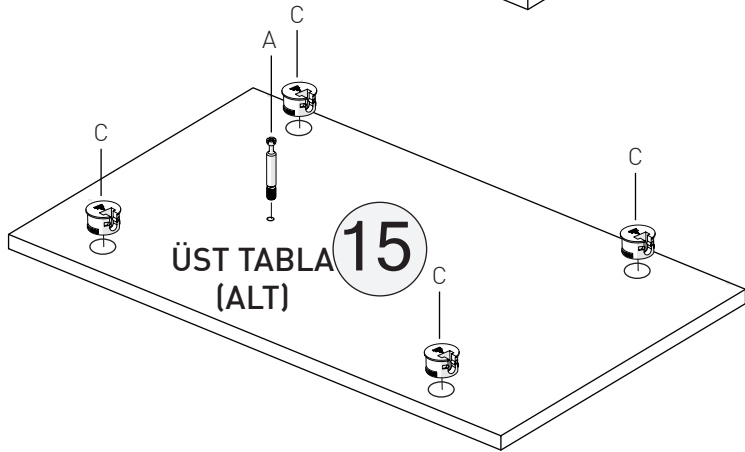

## BEŐİK YAVRU YATAK

KODU	PARÇA ADI	ADET
1	Beőik Yavru Yatak Önyüz	1
2	Beőik Yavru Sađ - Sol Yan	2
3	Beőik Yavru Yatak Ara	2
4	Beőik Yavru Yatak Arka	1

## BEŐİK

KODU	PARA ADI	ADET
10	BeŐik Sađ Sol	1
11	BeŐik Alt Korkuluk	2
12	BeŐik Üst Korkuluk	2
20	BeŐik Ara Kayıt	1

## Büyüyen Beşik - Komodin

KODU	PARÇA ADI	ADET
13	Komodun Sağ Sol Yan	2
14	Komodun Alt Tabla	1
15	Komodun Üst Tabla	1
16	Komodun Ara Dikme	1
17	Komodun Çekmece Ön Klapa	2
18	Komodun Çekmece Arkası	2
19	Komodun Çekmece Sağ Sol Yan	4
21	Komodun Çekmece Alt 4mm Kalınlığında	2