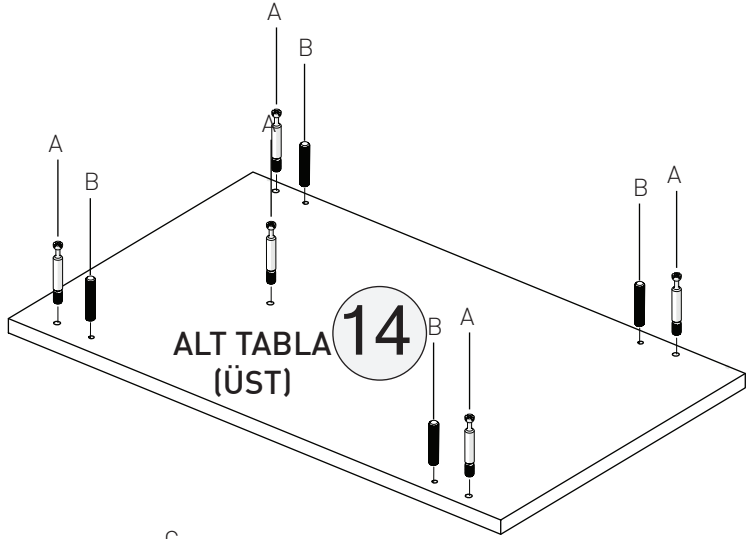

## BEŐİK YAVRU YATAK

KODU	PARÇA ADI	ADET
1	Beőik Yavru Yatak Önyüz	1
2	Beőik Yavru Sađ - Sol Yan	2
3	Beőik Yavru Yatak Ara	2
4	Beőik Yavru Yatak Arka	1

## BEŐİK

KODU	PARA ADI	ADET
10	BeŐik Sađ Sol	1
11	BeŐik Alt Korkuluk	2
12	BeŐik Üst Korkuluk	2
20	BeŐik Ara Kayıt	1

## Büyüyen Beşik - Komodin

KODU	PARÇA ADI	ADET
13	Komodun Sağ Sol Yan	2
14	Komodun Alt Tabla	1
15	Komodun Üst Tabla	1
16	Komodun Ara Dikme	1
17	Komodun Çekmece Ön Klapa	2
18	Komodun Çekmece Arkası	2
19	Komodun Çekmece Sağ Sol Yan	4
21	Komodun Çekmece Alt 4mm Kalınlığında	2