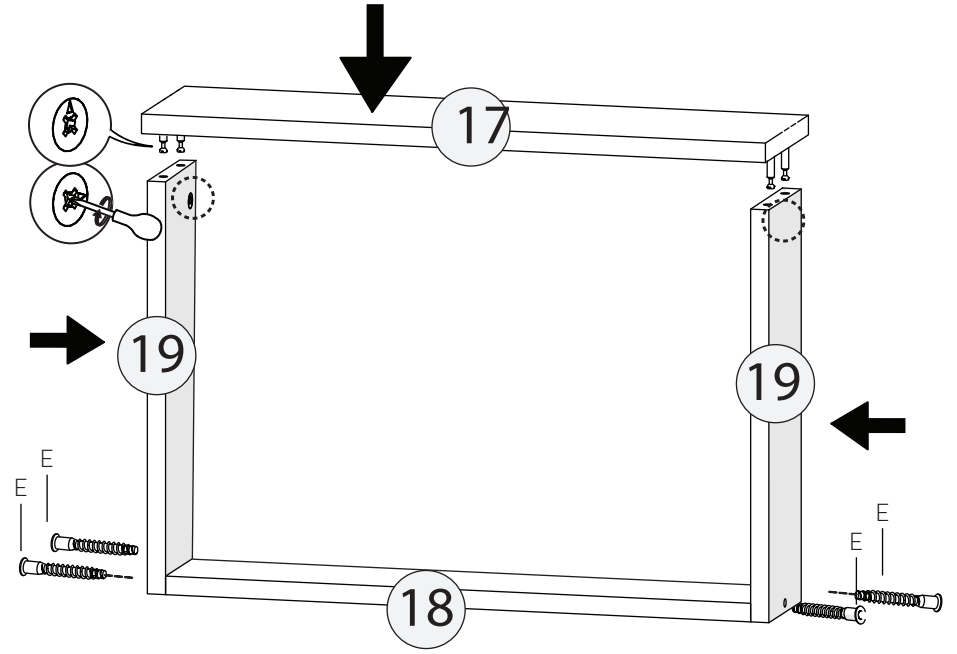

## BEŐİK YAVRU YATAK

KODU	PARÇA ADI	ADET
1	Beőik Yavru Yatak Önyüz	1
2	Beőik Yavru Sađ - Sol Yan	2
3	Beőik Yavru Yatak Ara	2
4	Beőik Yavru Yatak Arka	1

## Büyüyen Beşik - Komodin

KODU	PARÇA ADI	ADET
13	Komodun Sağ Sol Yan	2
14	Komodun Alt Tabla	1
15	Komodun Üst Tabla	1
16	Komodun Ara Dikme	1
17	Komodun Çekmece Ön Klapa	2
18	Komodun Çekmece Arkası	2
19	Komodun Çekmece Sağ Sol Yan	4
21	Komodun Çekmece Alt 4mm Kalınlığında	2

\*RAYI AYIRMAK İÇİN SİYAH ÇENTİĞİ  
YUKARIYA DOĞRU ÇEKİNİZ.