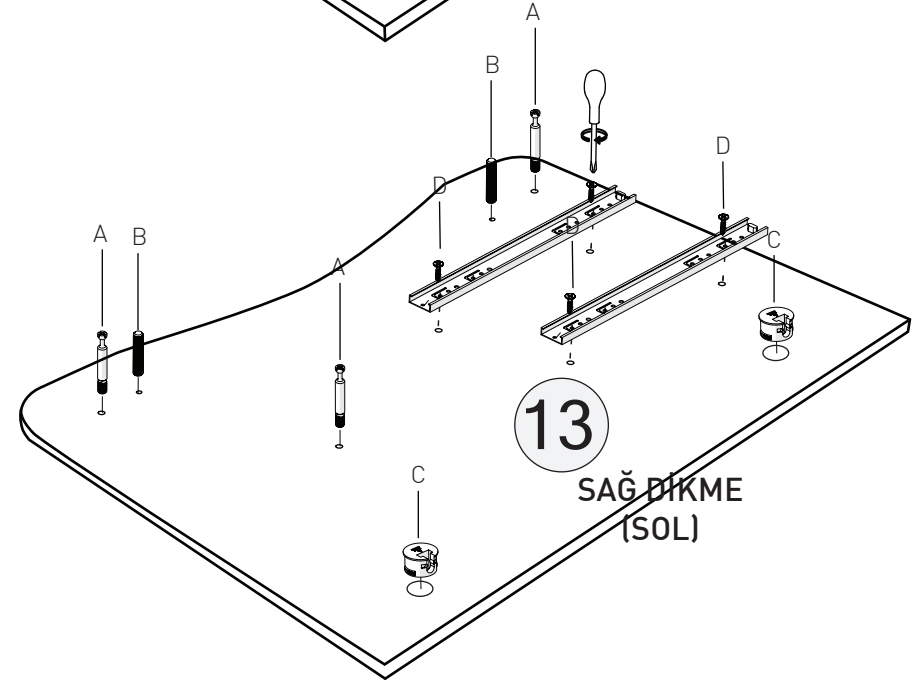

## BEŐİK YAVRU YATAK

KODU	PARÇA ADI	ADET
1	Beőik Yavru Yatak Önyüz	1
2	Beőik Yavru Sađ - Sol Yan	2
3	Beőik Yavru Yatak Ara	2
4	Beőik Yavru Yatak Arka	1

## BEŐİK

KODU	PARA ADI	ADET
10	BeŐik Sađ Sol	1
11	BeŐik Alt Korkuluk	2
12	BeŐik Üst Korkuluk	2
20	BeŐik Ara Kayıt	1

## Büyüyen Beşik - Komodin

KODU	PARÇA ADI	ADET
13	Komodun Sağ Sol Yan	2
14	Komodun Alt Tabla	1
15	Komodun Üst Tabla	1
16	Komodun Ara Dikme	1
17	Komodun Çekmece Ön Klapa	2
18	Komodun Çekmece Arkası	2
19	Komodun Çekmece Sağ Sol Yan	4
21	Komodun Çekmece Alt 4mm Kalınlığında	2

\*RAYI AYIRMAK İÇİN SİYAH ÇENTİĞİ  
YUKARIYA DOĞRU ÇEKİNİZ.