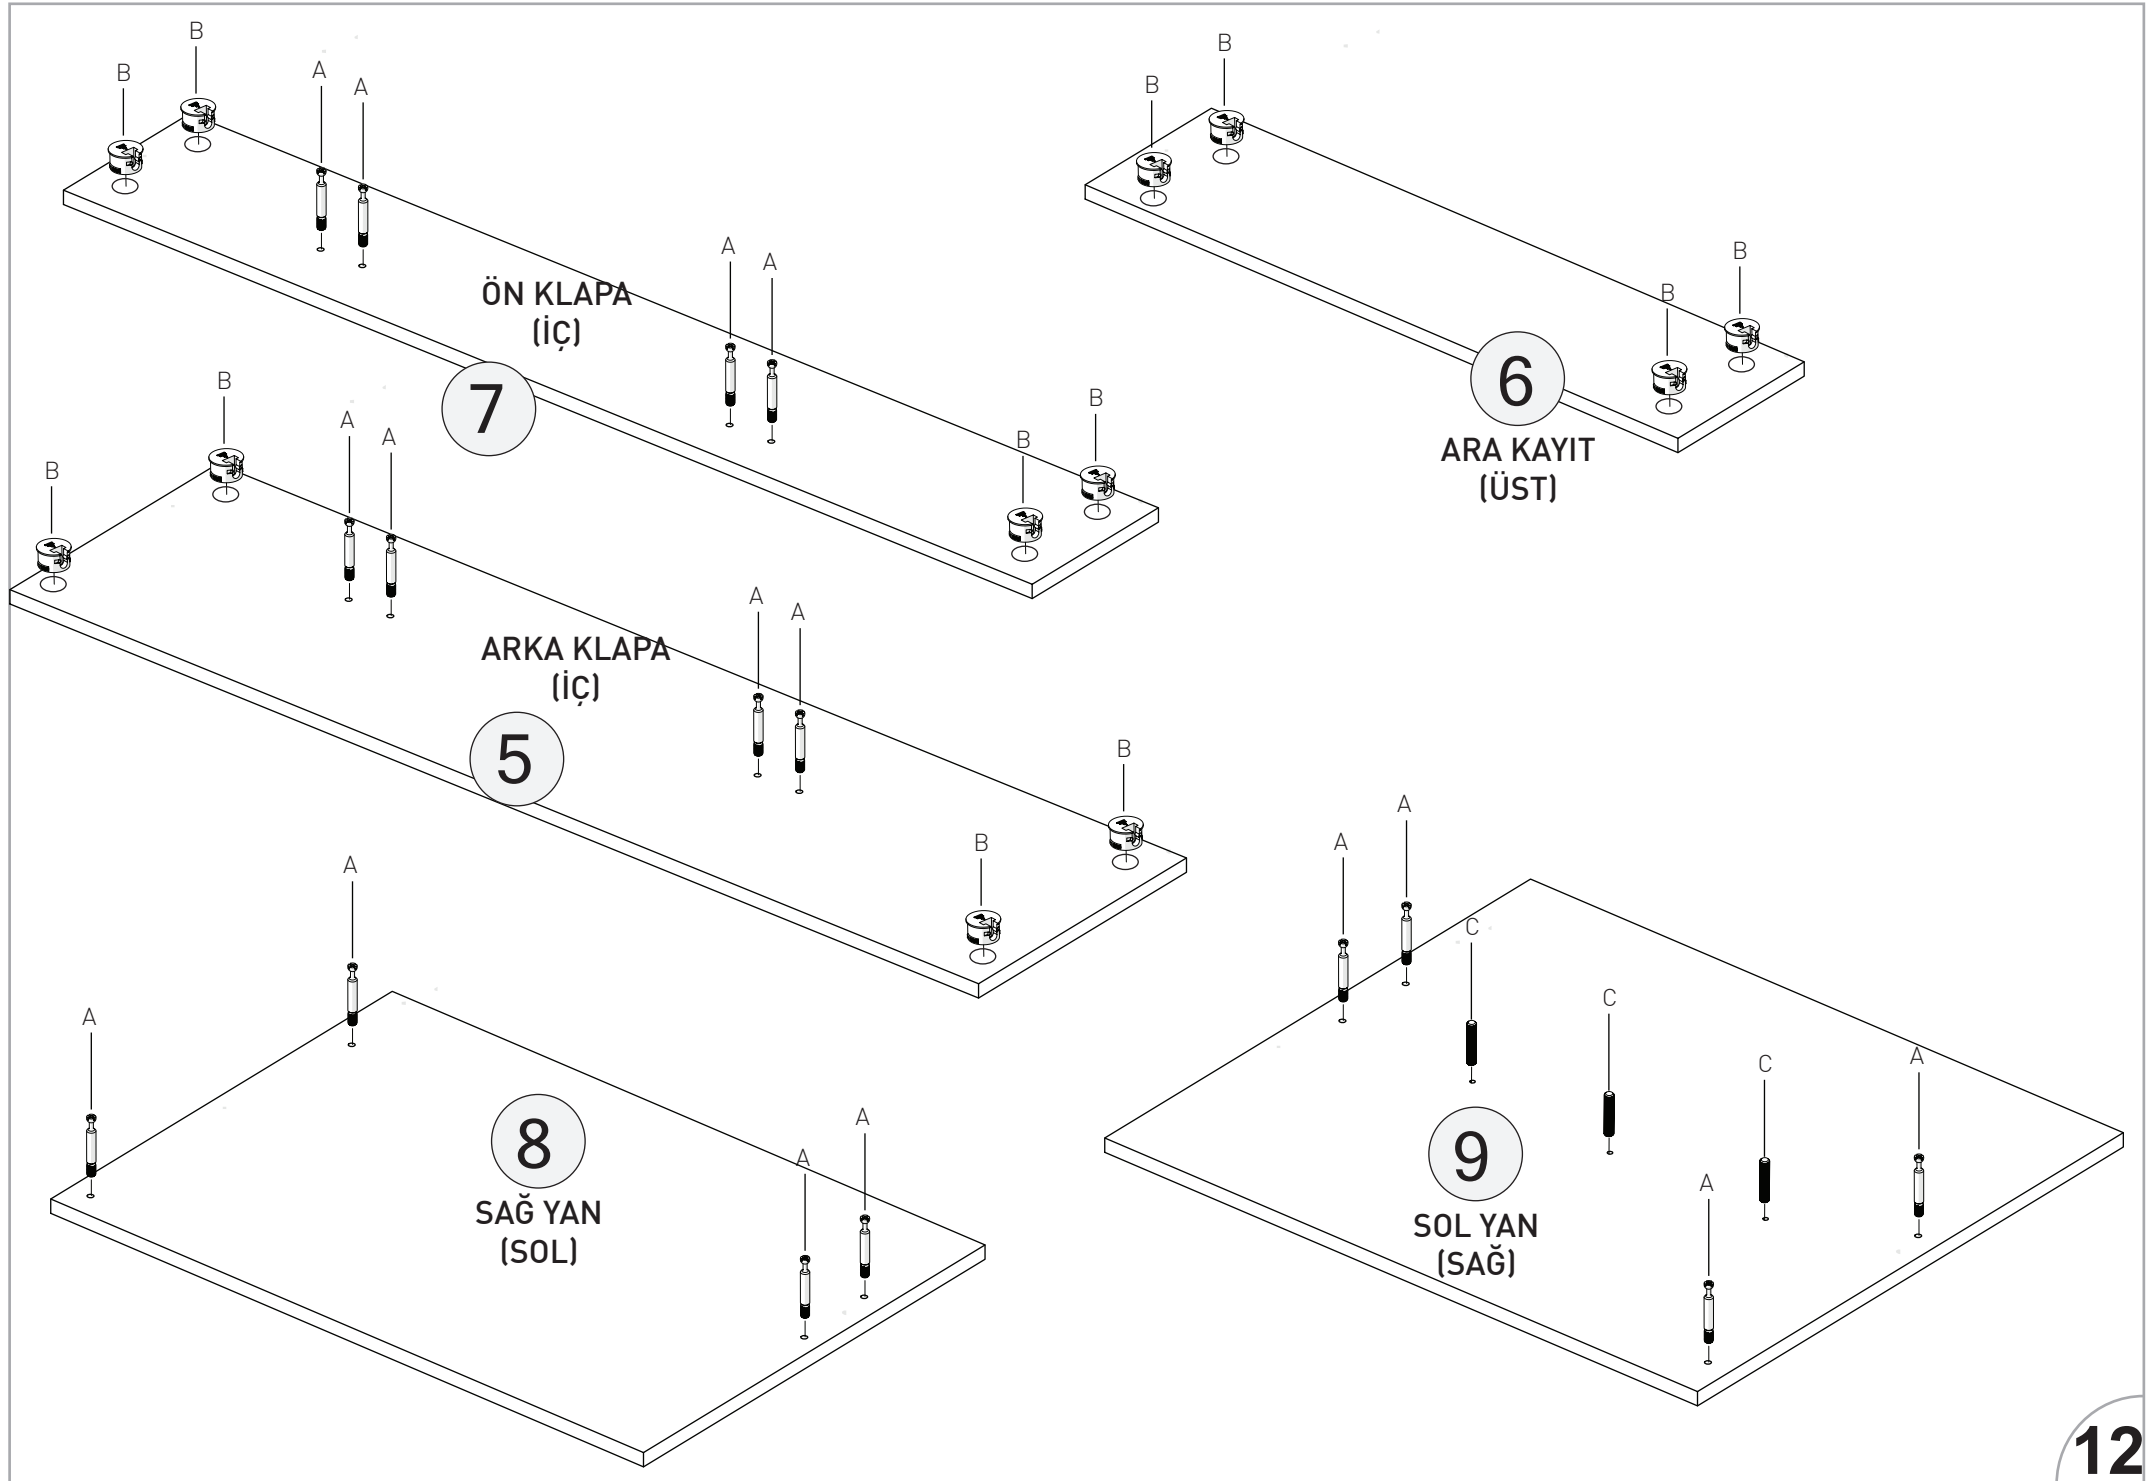

\*RAYI AYIRMAK İÇİN SİYAH ÇENTİĞİ  
YUKARIYA DOĞRU ÇEKİNİZ.

## BÜYÜK BEŞİK

KODU	PARÇA ADI	ADET
5	B.Beşik Ara Yatak Arka Klapa	1
6	B.Beşik Ara Yatak Ara Kayıt	2
7	B.Beşik Ara Yatak Ön Klapa	1
8	B.Beşik Ara Yatak Sağ Yan	1
9	B.Beşik Ara Yatak Sol Yan	1