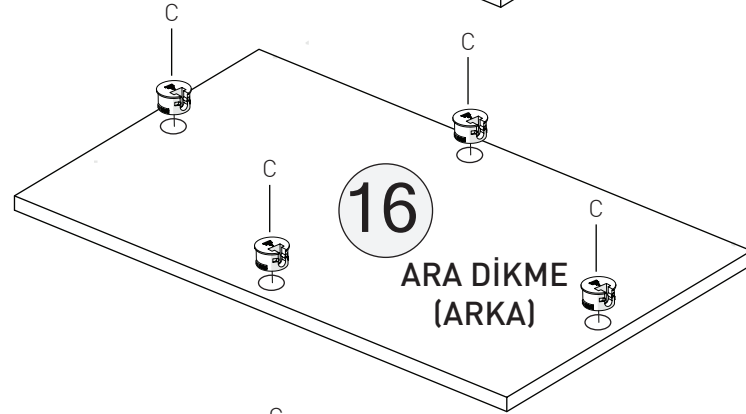

## BEŐİK YAVRU YATAK

KODU	PARÇA ADI	ADET
1	Beőik Yavru Yatak Önyüz	1
2	Beőik Yavru Sađ - Sol Yan	2
3	Beőik Yavru Yatak Ara	2
4	Beőik Yavru Yatak Arka	1

## BEŐİK

KODU	PARA ADI	ADET
10	BeŐik Sađ Sol	1
11	BeŐik Alt Korkuluk	2
12	BeŐik Üst Korkuluk	2
20	BeŐik Ara Kayıt	1

## Büyüyen Beşik - Komodin

KODU	PARÇA ADI	ADET
13	Komodun Sağ Sol Yan	2
14	Komodun Alt Tabla	1
15	Komodun Üst Tabla	1
16	Komodun Ara Dikme	1
17	Komodun Çekmece Ön Klapa	2
18	Komodun Çekmece Arkası	2
19	Komodun Çekmece Sağ Sol Yan	4
21	Komodun Çekmece Alt 4mm Kalınlığında	2