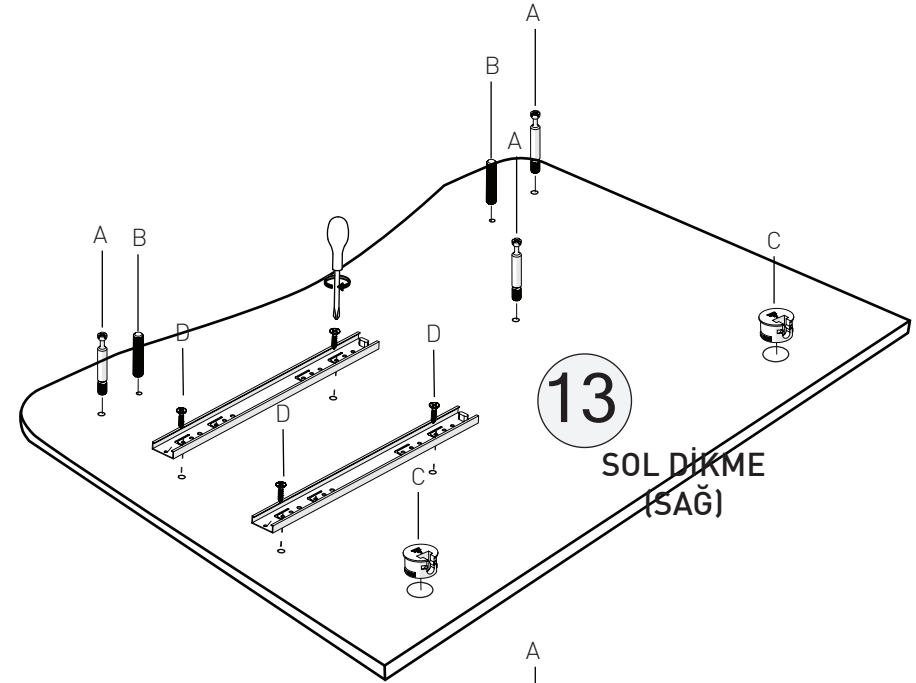

## BEŐİK YAVRU YATAK

KODU	PARÇA ADI	ADET
1	Beőik Yavru Yatak Önyüz	1
2	Beőik Yavru Sađ - Sol Yan	2
3	Beőik Yavru Yatak Ara	2
4	Beőik Yavru Yatak Arka	1

## BEŐİK

KODU	PARA ADI	ADET
10	BeŐik Sađ Sol	1
11	BeŐik Alt Korkuluk	2
12	BeŐik Üst Korkuluk	2
20	BeŐik Ara Kayıt	1

## Büyüyen Beşik - Komodin

KODU	PARÇA ADI	ADET
13	Komodun Sağ Sol Yan	2
14	Komodun Alt Tabla	1
15	Komodun Üst Tabla	1
16	Komodun Ara Dikme	1
17	Komodun Çekmece Ön Klapa	2
18	Komodun Çekmece Arkası	2
19	Komodun Çekmece Sağ Sol Yan	4
21	Komodun Çekmece Alt 4mm Kalınlığında	2

\*RAYI AYIRMAK İÇİN SİYAH ÇENTİĞİ  
YUKARIYA DOĞRU ÇEKİNİZ.