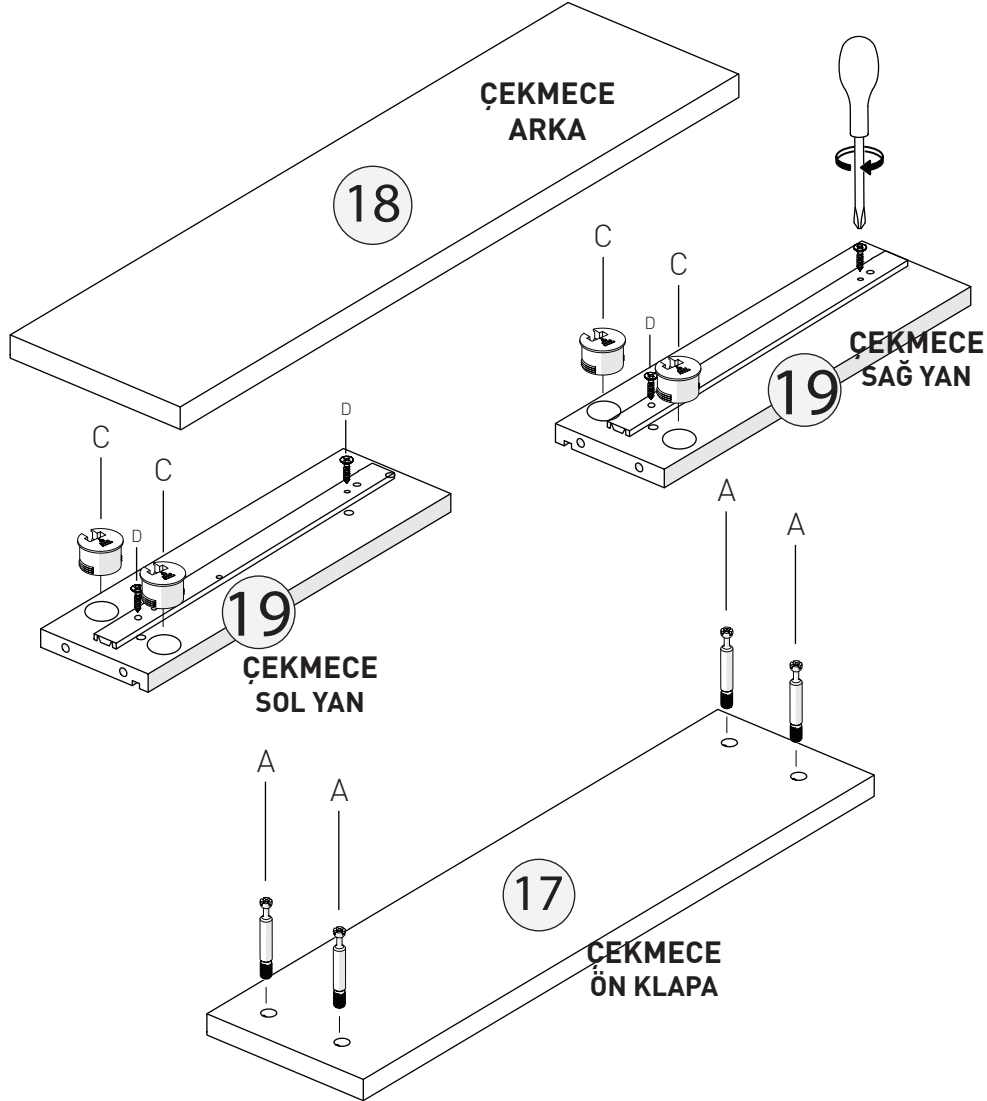

## BEŐİK YAVRU YATAK

KODU	PARÇA ADI	ADET
1	Beőik Yavru Yatak Önyüz	1
2	Beőik Yavru Sađ - Sol Yan	2
3	Beőik Yavru Yatak Ara	2
4	Beőik Yavru Yatak Arka	1

## Büyüyen Beşik - Komodin

KODU	PARÇA ADI	ADET
13	Komodun Sağ Sol Yan	2
14	Komodun Alt Tabla	1
15	Komodun Üst Tabla	1
16	Komodun Ara Dikme	1
17	Komodun Çekmece Ön Klapa	2
18	Komodun Çekmece Arkası	2
19	Komodun Çekmece Sağ Sol Yan	4
21	Komodun Çekmece Alt 4mm Kalınlığında	2

\*RAYI AYIRMAK İÇİN SİYAH ÇENTİĞİ  
YUKARIYA DOĞRU ÇEKİNİZ.

## BÜYÜK BEŞİK

KODU	PARÇA ADI	ADET
5	B.Beşik Ara Yatak Arka Klapa	1
6	B.Beşik Ara Yatak Ara Kayıt	2
7	B.Beşik Ara Yatak Ön Klapa	1
8	B.Beşik Ara Yatak Sağ Yan	1
9	B.Beşik Ara Yatak Sol Yan	1