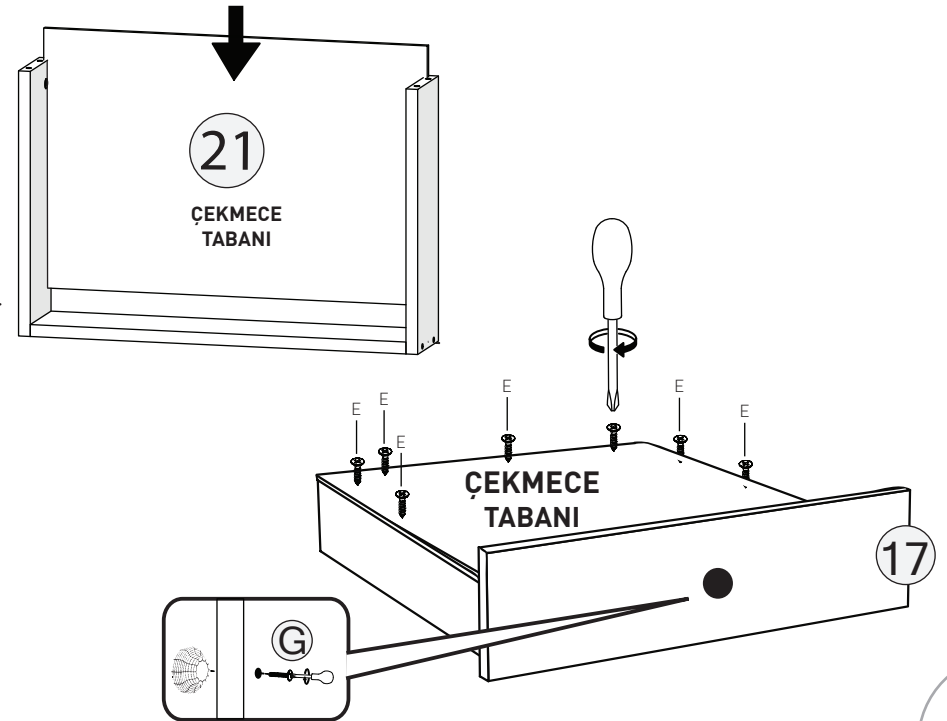

## Büyüyen Beşik - Komodin

KODU	PARÇA ADI	ADET
13	Komodun Sağ Sol Yan	2
14	Komodun Alt Tabla	1
15	Komodun Üst Tabla	1
16	Komodun Ara Dikme	1
17	Komodun Çekmece Ön Klapa	2
18	Komodun Çekmece Arkası	2
19	Komodun Çekmece Sağ Sol Yan	4
21	Komodun Çekmece Alt 4mm Kalınlığında	2

\*RAYI AYIRMAK İÇİN SİYAH ÇENTİĞİ  
YUKARIYA DOĞRU ÇEKİNİZ.