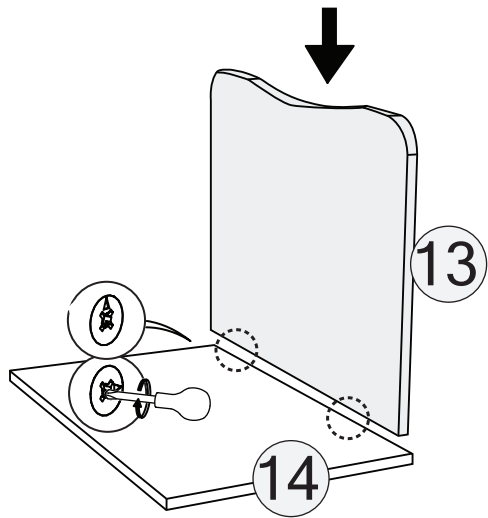

## Büyüyen Beşik - Komodin

KODU	PARÇA ADI	ADET
13	Komodun Sağ Sol Yan	2
14	Komodun Alt Tabla	1
15	Komodun Üst Tabla	1
16	Komodun Ara Dikme	1
17	Komodun Çekmece Ön Klapa	2
18	Komodun Çekmece Arkası	2
19	Komodun Çekmece Sağ Sol Yan	4
21	Komodun Çekmece Alt 4mm Kalınlığında	2

\*RAYI AYIRMAK İÇİN SİYAH ÇENTİĞİ  
YUKARIYA DOĞRU ÇEKİNİZ.