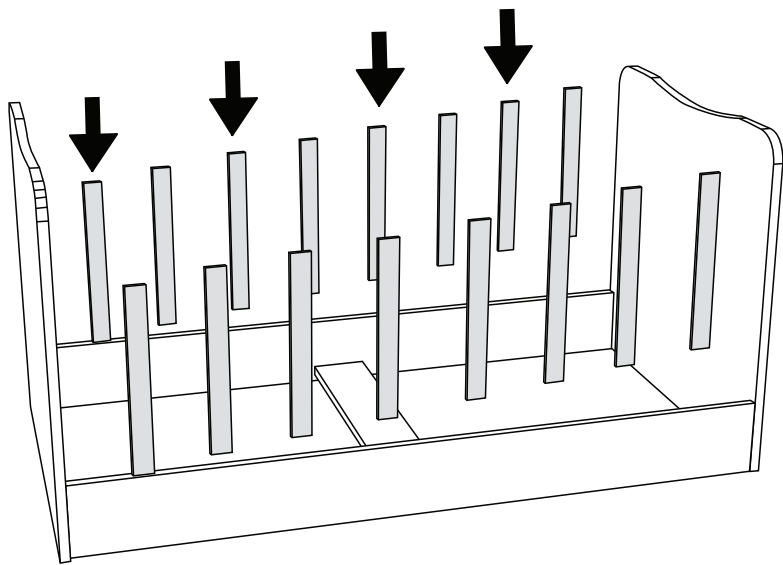

## BEŐİK YAVRU YATAK

KODU	PARÇA ADI	ADET
1	Beőik Yavru Yatak Önyüz	1
2	Beőik Yavru Sađ - Sol Yan	2
3	Beőik Yavru Yatak Ara	2
4	Beőik Yavru Yatak Arka	1

## BEŐİK

KODU	PARA ADI	ADET
10	BeŐik Sađ Sol	1
11	BeŐik Alt Korkuluk	2
12	BeŐik Üst Korkuluk	2
20	BeŐik Ara Kayıt	1

## Büyüyen Beşik - Komodin

KODU	PARÇA ADI	ADET
13	Komodun Sağ Sol Yan	2
14	Komodun Alt Tabla	1
15	Komodun Üst Tabla	1
16	Komodun Ara Dikme	1
17	Komodun Çekmece Ön Klapa	2
18	Komodun Çekmece Arkası	2
19	Komodun Çekmece Sağ Sol Yan	4
21	Komodun Çekmece Alt 4mm Kalınlığında	2

\*RAYI AYIRMAK İÇİN SİYAH ÇENTİĞİ  
YUKARIYA DOĞRU ÇEKİNİZ.