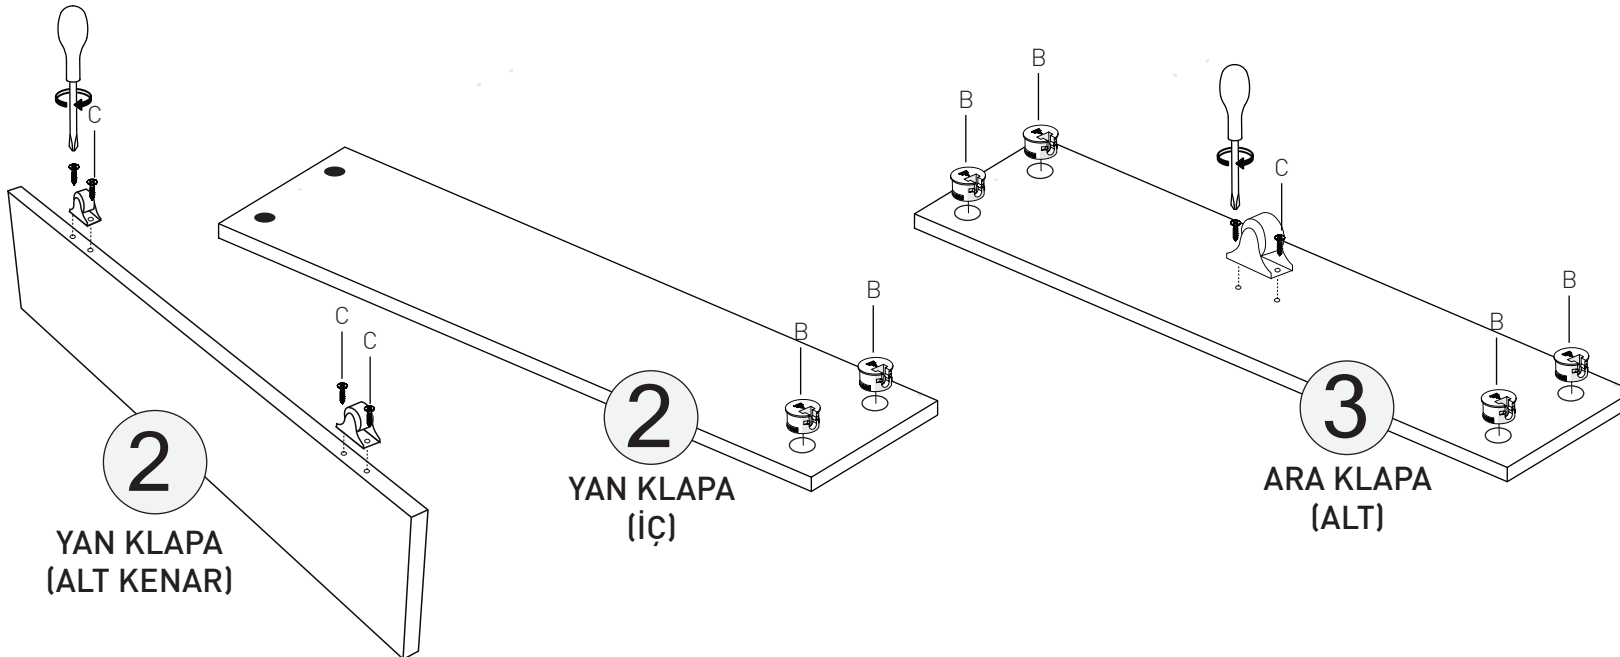

## BEŐİK YAVRU YATAK

KODU	PARÇA ADI	ADET
1	Beőik Yavru Yatak Önyüz	1
2	Beőik Yavru Sađ - Sol Yan	2
3	Beőik Yavru Yatak Ara	2
4	Beőik Yavru Yatak Arka	1

## BEŐİK

KODU	PARA ADI	ADET
10	BeŐik Sađ Sol	1
11	BeŐik Alt Korkuluk	2
12	BeŐik Üst Korkuluk	2
20	BeŐik Ara Kayıt	1

## Büyüyen Beşik - Komodin

KODU	PARÇA ADI	ADET
13	Komodun Sağ Sol Yan	2
14	Komodun Alt Tabla	1
15	Komodun Üst Tabla	1
16	Komodun Ara Dikme	1
17	Komodun Çekmece Ön Klapa	2
18	Komodun Çekmece Arkası	2
19	Komodun Çekmece Sağ Sol Yan	4
21	Komodun Çekmece Alt 4mm Kalınlığında	2

\*RAYI AYIRMAK İÇİN SİYAH ÇENTİĞİ  
YUKARIYA DOĞRU ÇEKİNİZ.