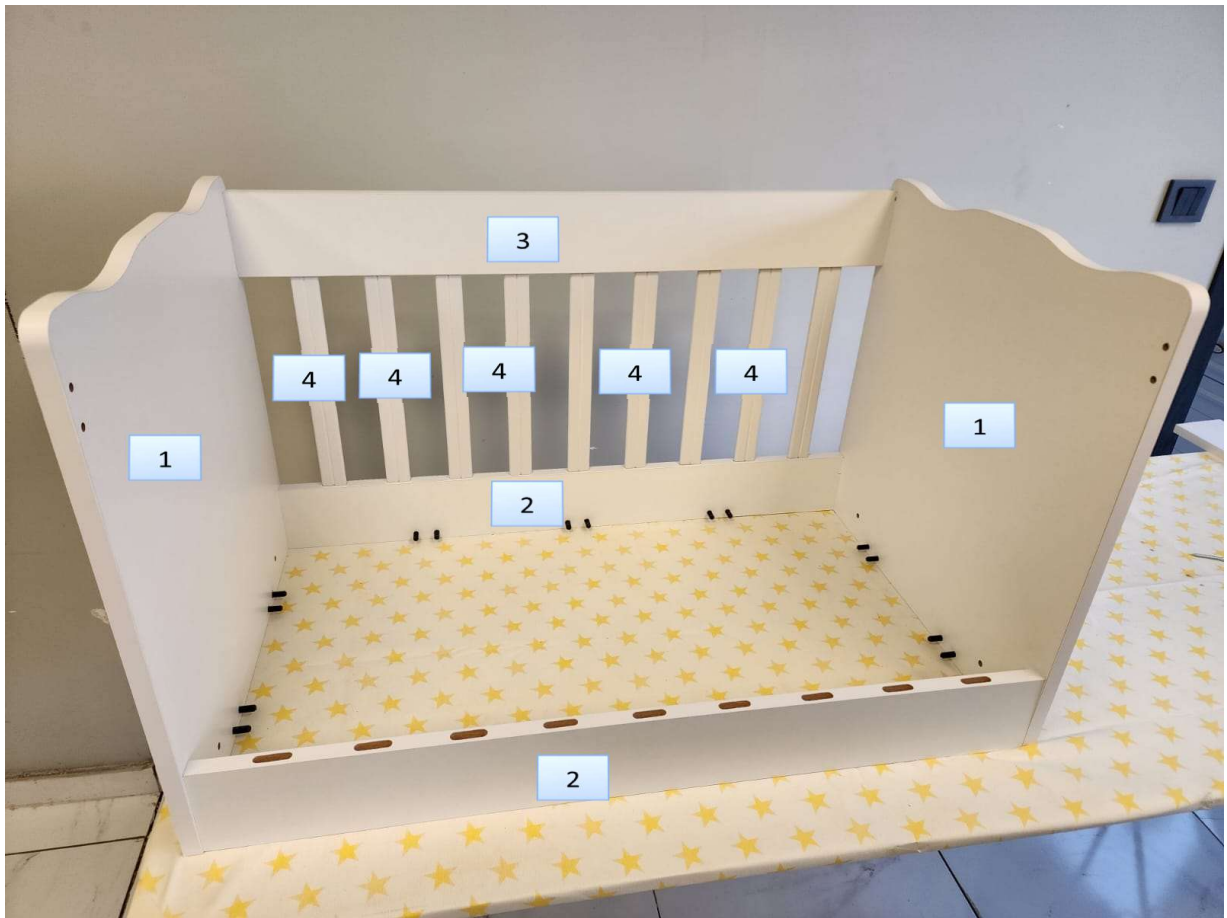

50x90cm Anne Yanı Beşik Kurulum Kılavuzu

50x90cm Mini Cradle Assembly Sheet

Parça Listesi – Part List – Stückliste - Lista de - Lista de Peças - Liste des pièces - قائمة الأجزاء

 PL 1	x 28
 PL 2	x 4
 PL 3	x 4
 PL 4	x 20
 PL 5	x 8
 PL 6	x 16
 PL 7	x 4

 PL 9	x 1
 PL 10	x 1
 PL 11	x 1
 PL 12	x 18 18mm
 PL 13	x 8 25mm
 PL 14	x 4
 PL 8	x 4

PL 12

7

PL 6

7

PL 14

PL 1

PL 7