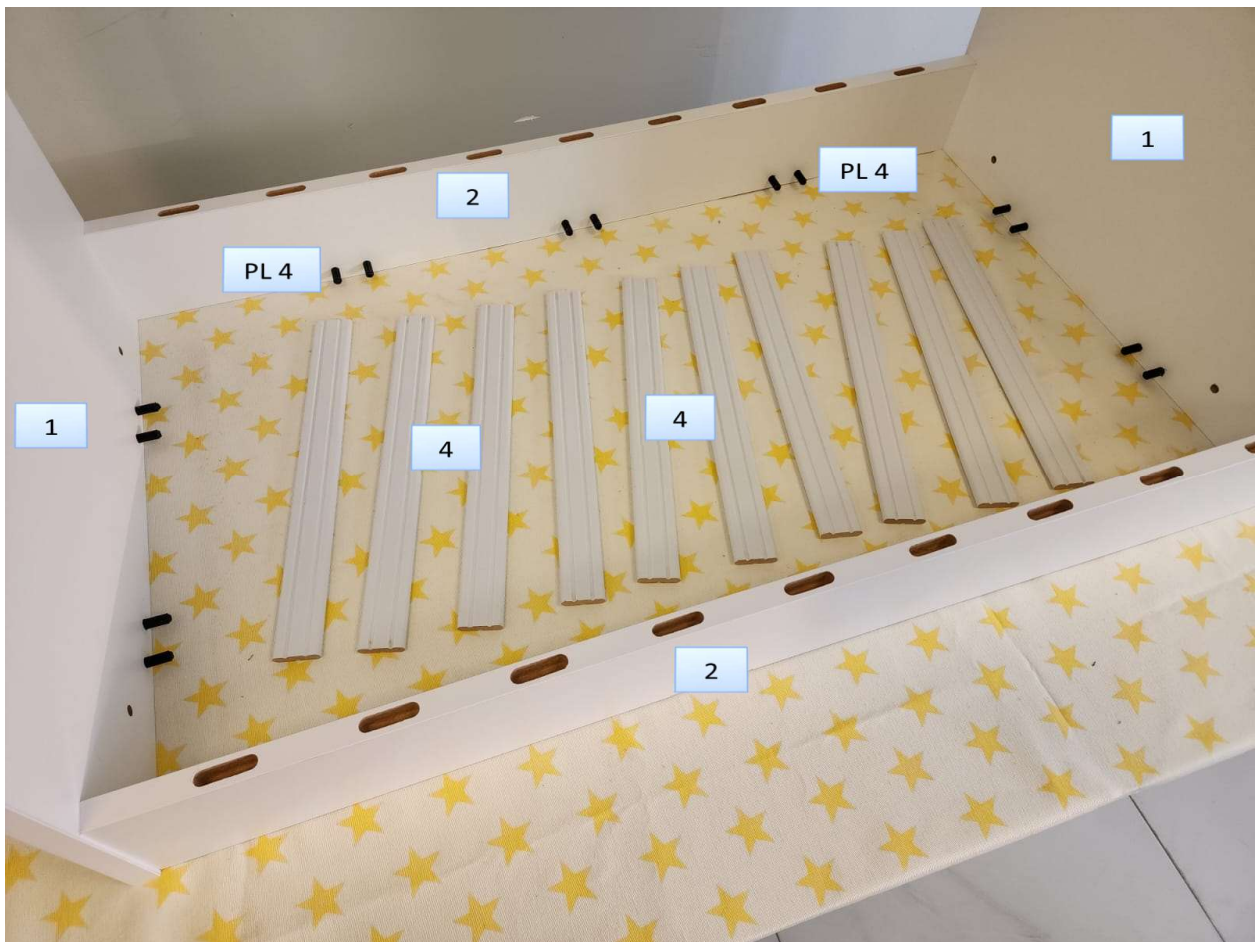

50x90cm Anne Yanı Beşik Kurulum Kılavuzu

50x90cm Mini Cradle Assembly Sheet

Parça Listesi – Part List – Stückliste - Lista de - Lista de Peças - Liste des pièces - قائمة الأجزاء

 PL 1	x 28
 PL 2	x 4
 PL 3	x 4
 PL 4	x 20
 PL 5	x 8
 PL 6	x 16
 PL 7	x 4

 PL 9	x 1
 PL 10	x 1
 PL 11	x 1
 PL 12	x 18 18mm
 PL 13	x 8 25mm
 PL 14	x 4
 PL 8	x 4

PL 12

7

PL 6

7

PL 14

PL 1

PL 7