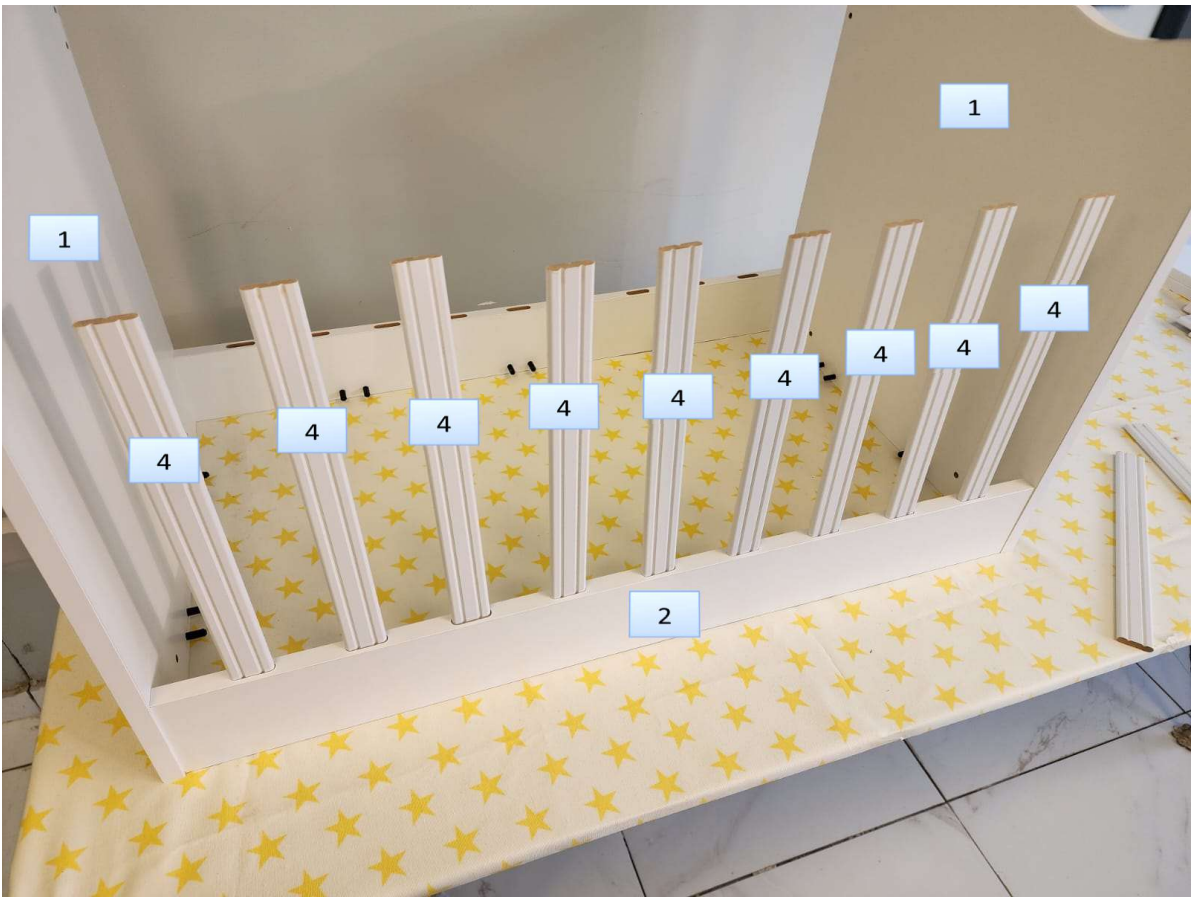

50x90cm Anne Yanı Beşik Kurulum Kılavuzu

50x90cm Mini Cradle Assembly Sheet

Parça Listesi – Part List – Stückliste - Lista de - Lista de Peças - Liste des pièces - قائمة الأجزاء

 PL 1	x 28
 PL 2	x 4
 PL 3	x 4
 PL 4	x 20
 PL 5	x 8
 PL 6	x 16
 PL 7	x 4

 PL 9	x 1
 PL 10	x 1
 PL 11	x 1
 PL 12	x 18 18mm
 PL 13	x 8 25mm
 PL 14	x 4
 PL 8	x 4

PL 12

7

PL 6

7

PL 14

PL 1

PL 7