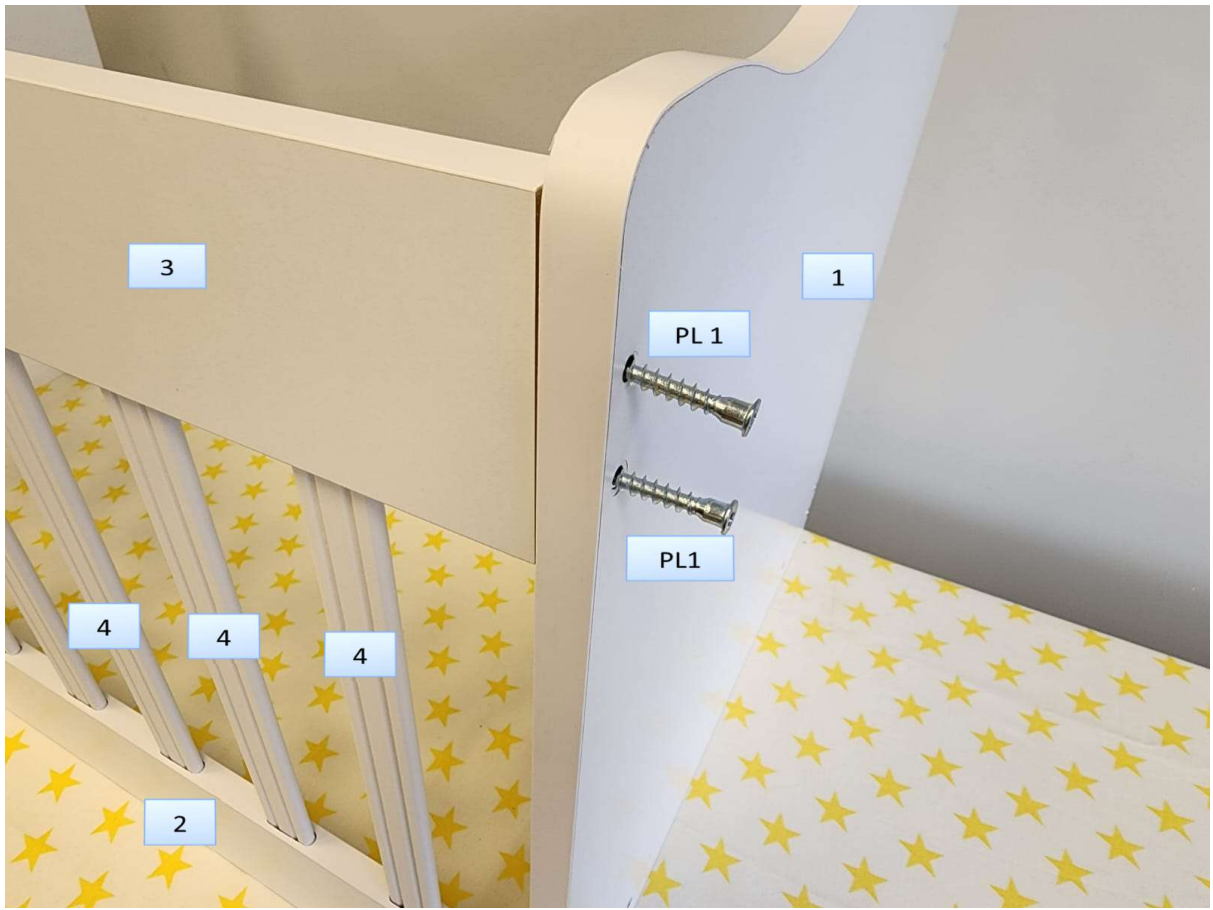

50x90cm Anne Yanı Beşik Kurulum Kılavuzu

50x90cm Mini Cradle Assembly Sheet

Parça Listesi – Part List – Stückliste - Lista de - Lista de Peças - Liste des pièces - قائمة الأجزاء

 PL 1	x 28
 PL 2	x 4
 PL 3	x 4
 PL 4	x 20
 PL 5	x 8
 PL 6	x 16
 PL 7	x 4

 PL 9	x 1
 PL 10	x 1
 PL 11	x 1
 PL 12	x 18 18mm
 PL 13	x 8 25mm
 PL 14	x 4
 PL 8	x 4

PL 12

7

PL 6

7

PL 14

PL 1

PL 7