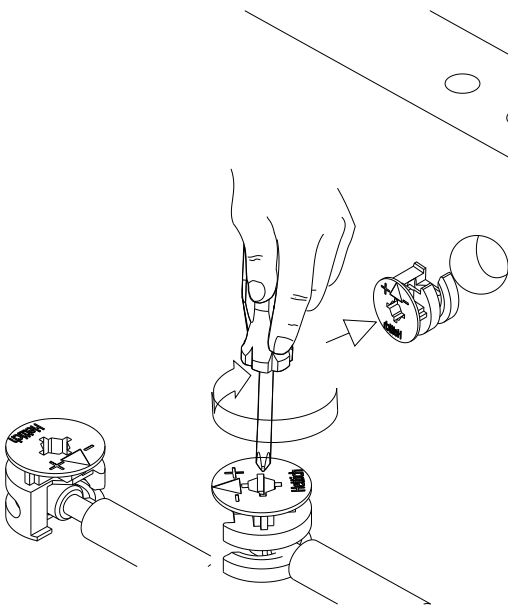

Taht Çekmeceli Karyola

baby Darling

Minifiks **Baby Darling** ist das Hauptverbindungsmaterial für diese Produkte. Bevor Sie mit dem Zusammenbau beginnen, überprüfen Sie bitte die folgenden Zeichnungen und versuchen Sie diese zu verstehen...

Minifix is the main connection material used in **Baby Darling** products. Before starting assembly, please check the drawings below...

Minifiks **Baby Darling** ürünlerinde kullanılan ana bağlantı malzemesidir. Montaja başlamadan önce lütfen aşağıdaki çizimleri kontrol ederek, anlamaya çalışın...

**Minifix Körper
Minifix Gövde**

**Minifix
Minifix Mil**

**Dübel
Kavela**

Erforderliche Werkzeuge zum Aufbau dieses Moduls
The necessary tools (not included)
Bu modülün kurulumu için gerekli olan araçlar